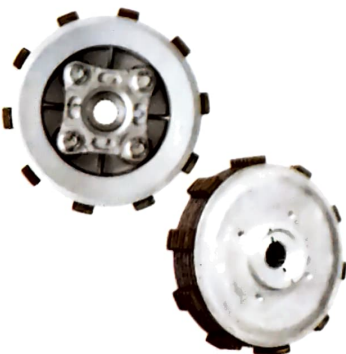

Part No. 170208

5 FP

**Suitable for :**  
Bajaj Pulsar UG3 150

Part No. 170210

6 FP

**Suitable for :**  
Bajaj Pulsar UG3 180, 200, 220/  
Avenger UG3

Part No. 170212

5 FP

**Suitable for :**  
Bajaj Pulsar UG4 150/  
Avenger Street 150

Part No. 170215

6 FP

**Suitable for :**  
Bajaj Pulsar UG4 180, 200, 220/  
Avenger Street 220/ Avenger  
Cruise 220