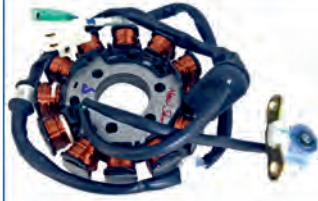

MGCP-ATVA-HETM

SAP No. K353132900

Description : Coil Plate Assembly
Model : Actva HET 12 Pole