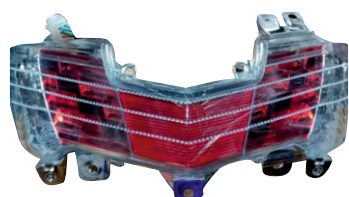

**TAIL LIGHT UNIT  
SPLDR PLS**

**TAIL LIGHT  
CD DAWN**

**HONDA AVIATOR**

**PLATINA**

**ACTIVE NEW MODEL**

**MAESTRO**

**JUPITER**

**MAESTRO EDGE | HERO**